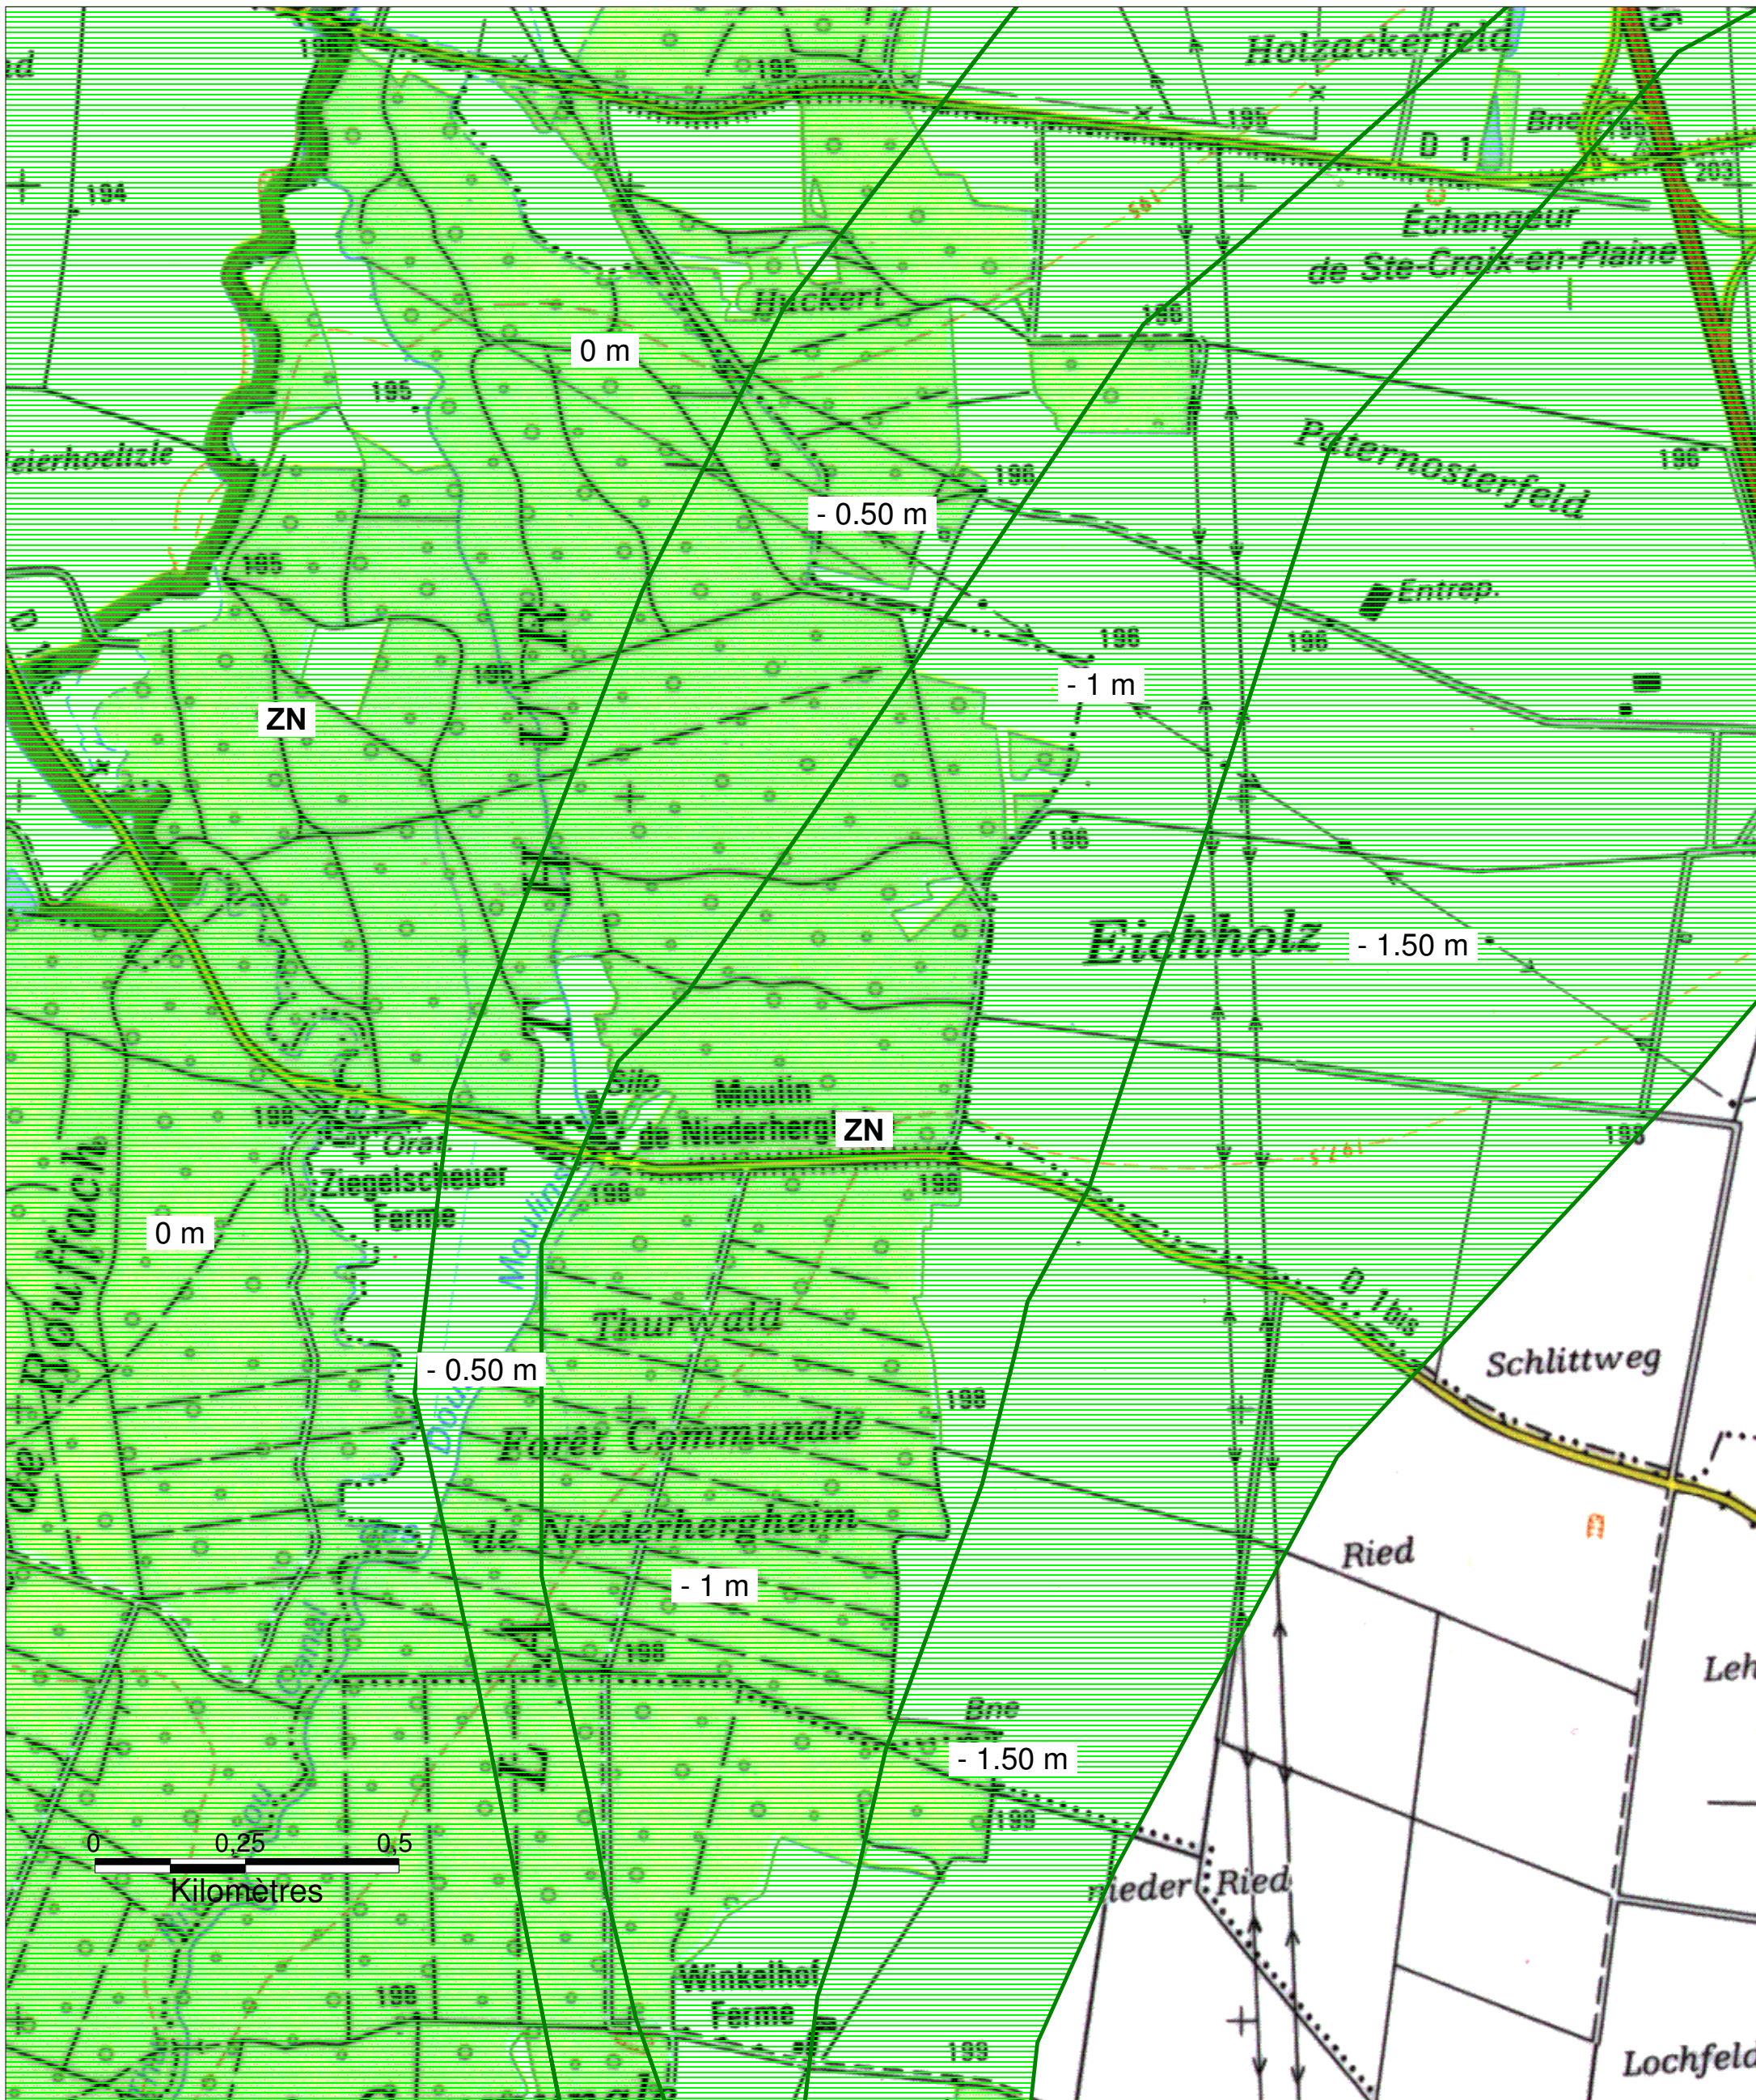

ZONES INONDABLES DANS LE DEPARTEMENT DU HAUT-RHIN

Commune de NIEDERHERGHEIM - 1/3

Préfecture du Haut-Rhin
 Direction Départementale
 de l'Agriculture et de la Forêt

PPRI de l'ILL approuvé par arrêté préfectoral du 27 décembre 2006

ZN - Zone de remontées de nappe à moins de deux mètres de la surface du sol en cas de crue centennale (niveau maximal de remontées de nappe par rapport à la surface du sol)

1/10 000

Décembre 2006