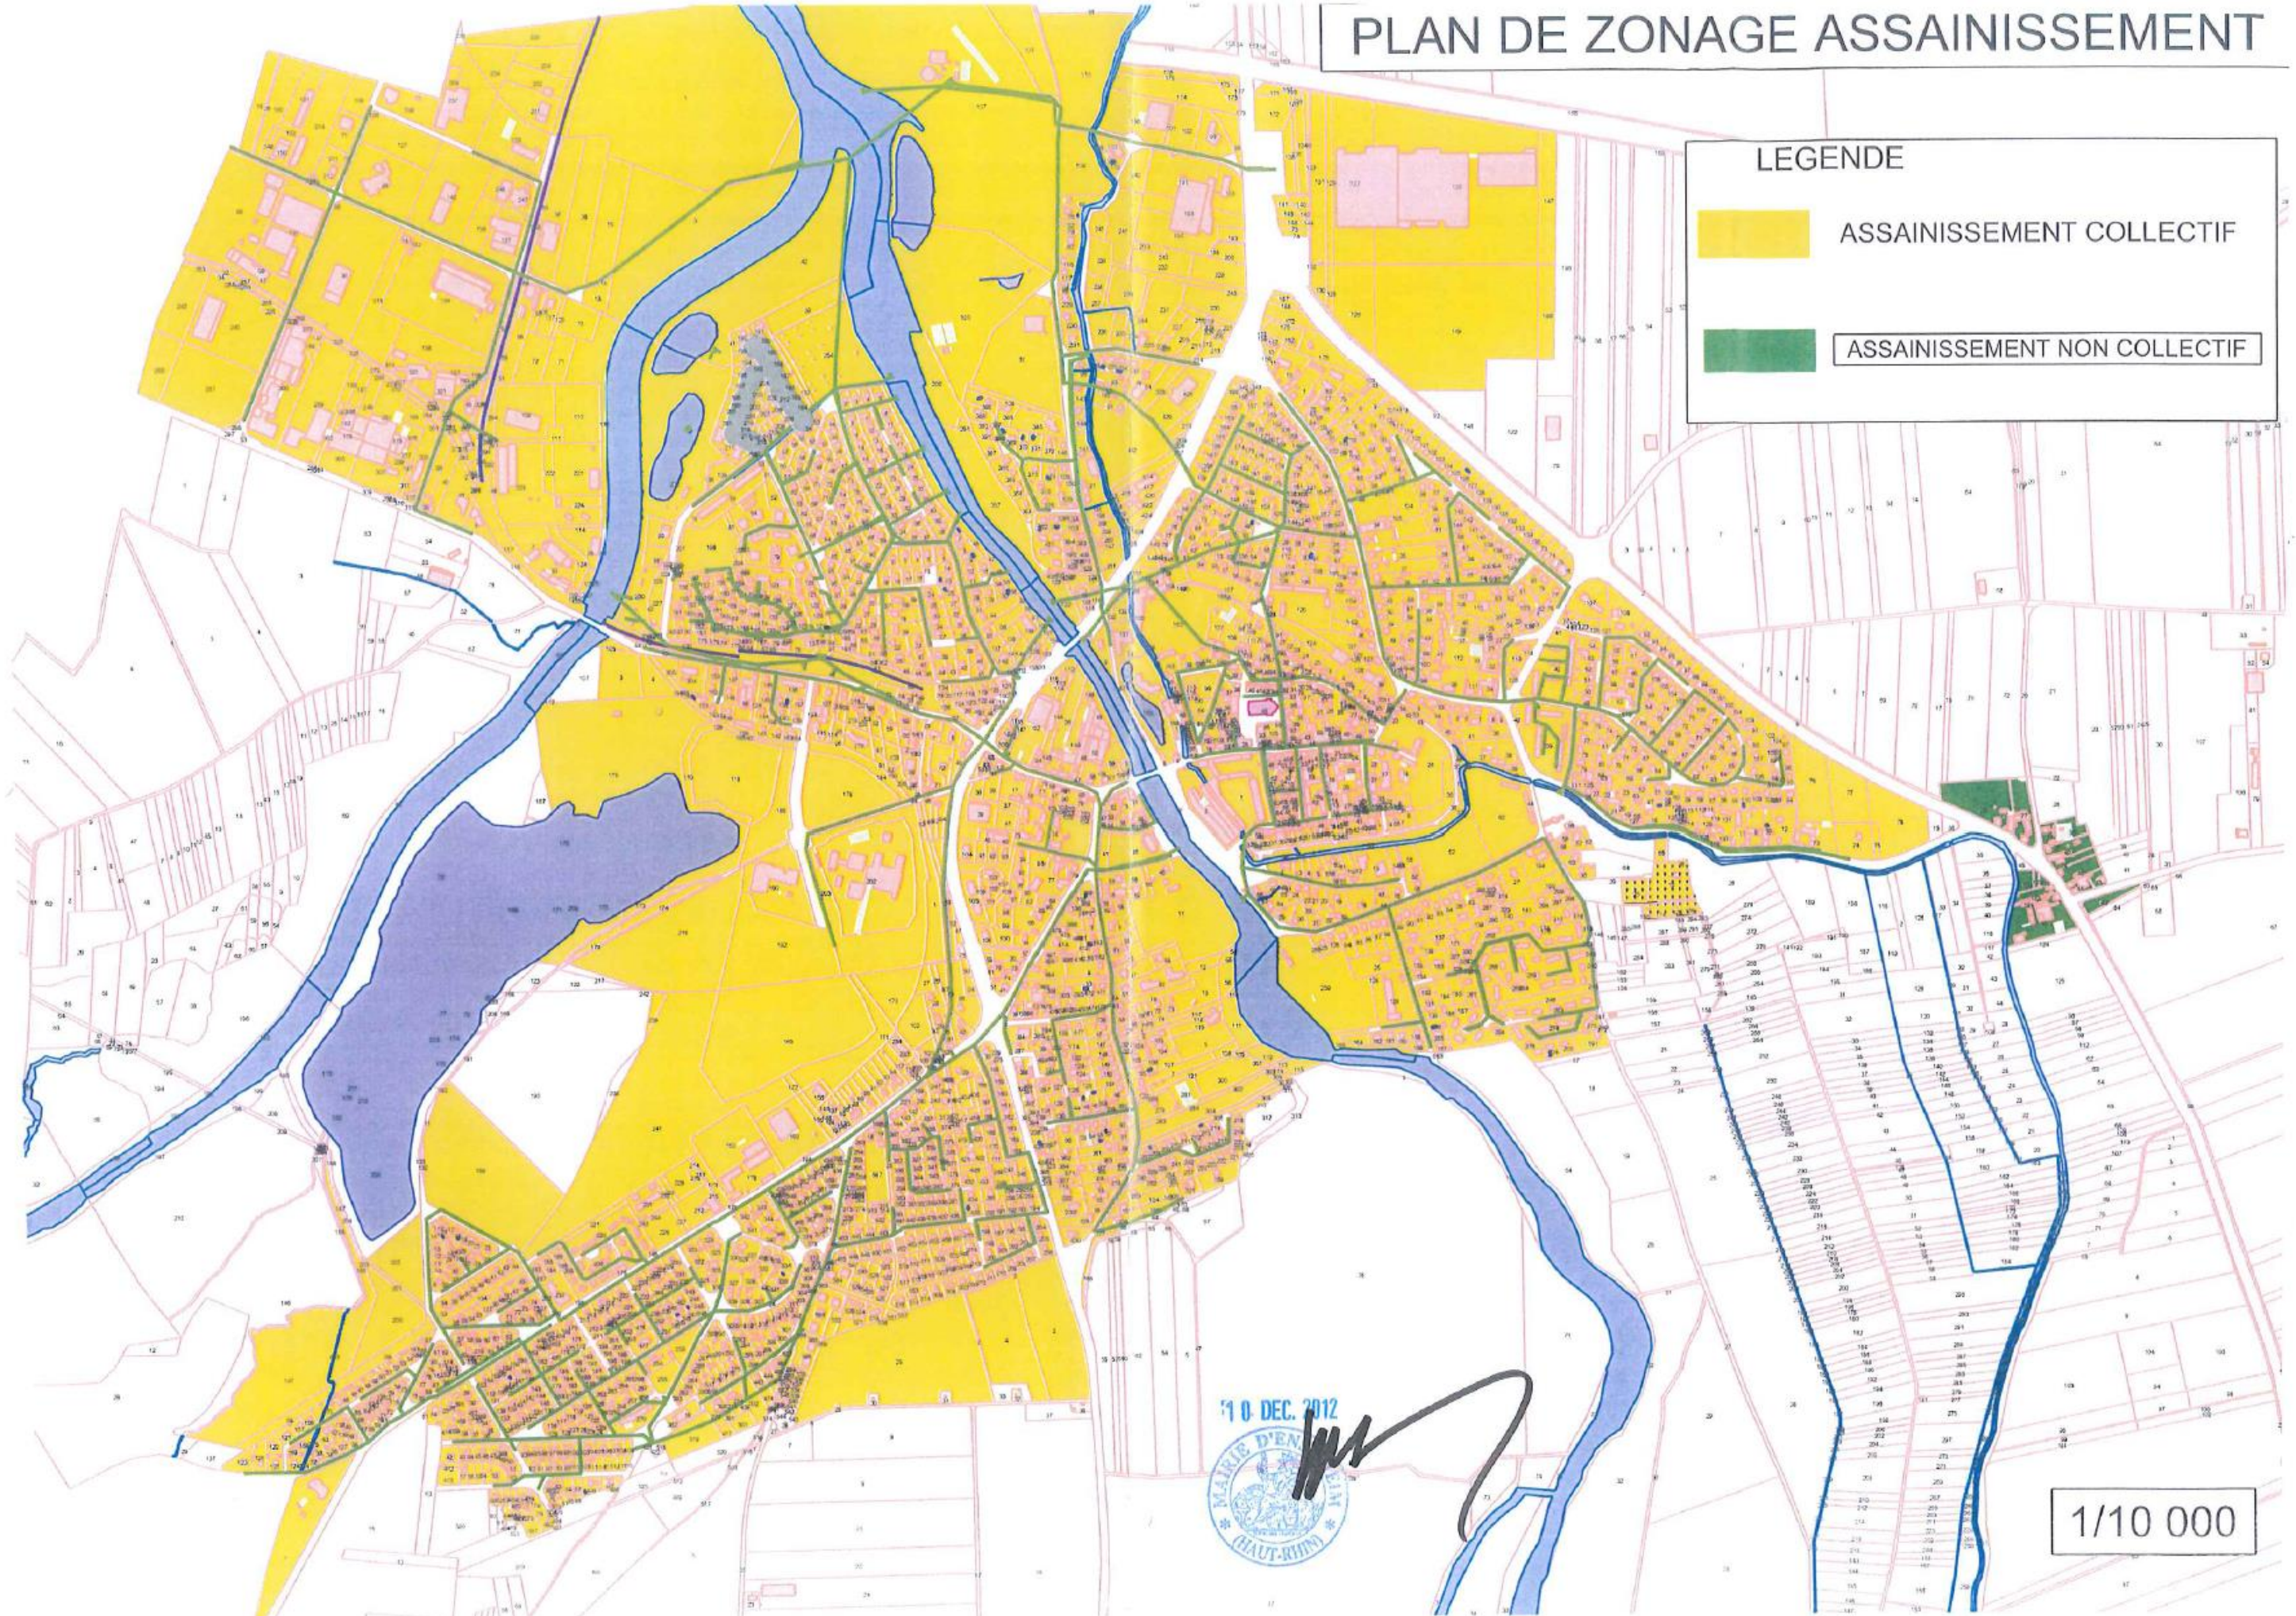

PLAN LOCAL D'URBANISME INTERCOMMUNAL

Approuvé

Communauté de Communes Centre Haut-Rhin

COMMUNAUTE DE COMMUNES

5.4.2 Ensisheim Zonage d'assainissement

ÉLABORATION DU P.L.U. Intercommunal

PLUi APPROUVÉ par délibération du conseil de la
Communauté de Communes du 23 DÉCEMBRE 2019

Le Président

Décembre 2019

PLAN DE ZONAGE ASSAINISSEMENT

LEGENDE

-  ASSAINISSEMENT COLLECTIF
-  ASSAINISSEMENT NON COLLECTIF

10 DEC. 2012

1/10 000