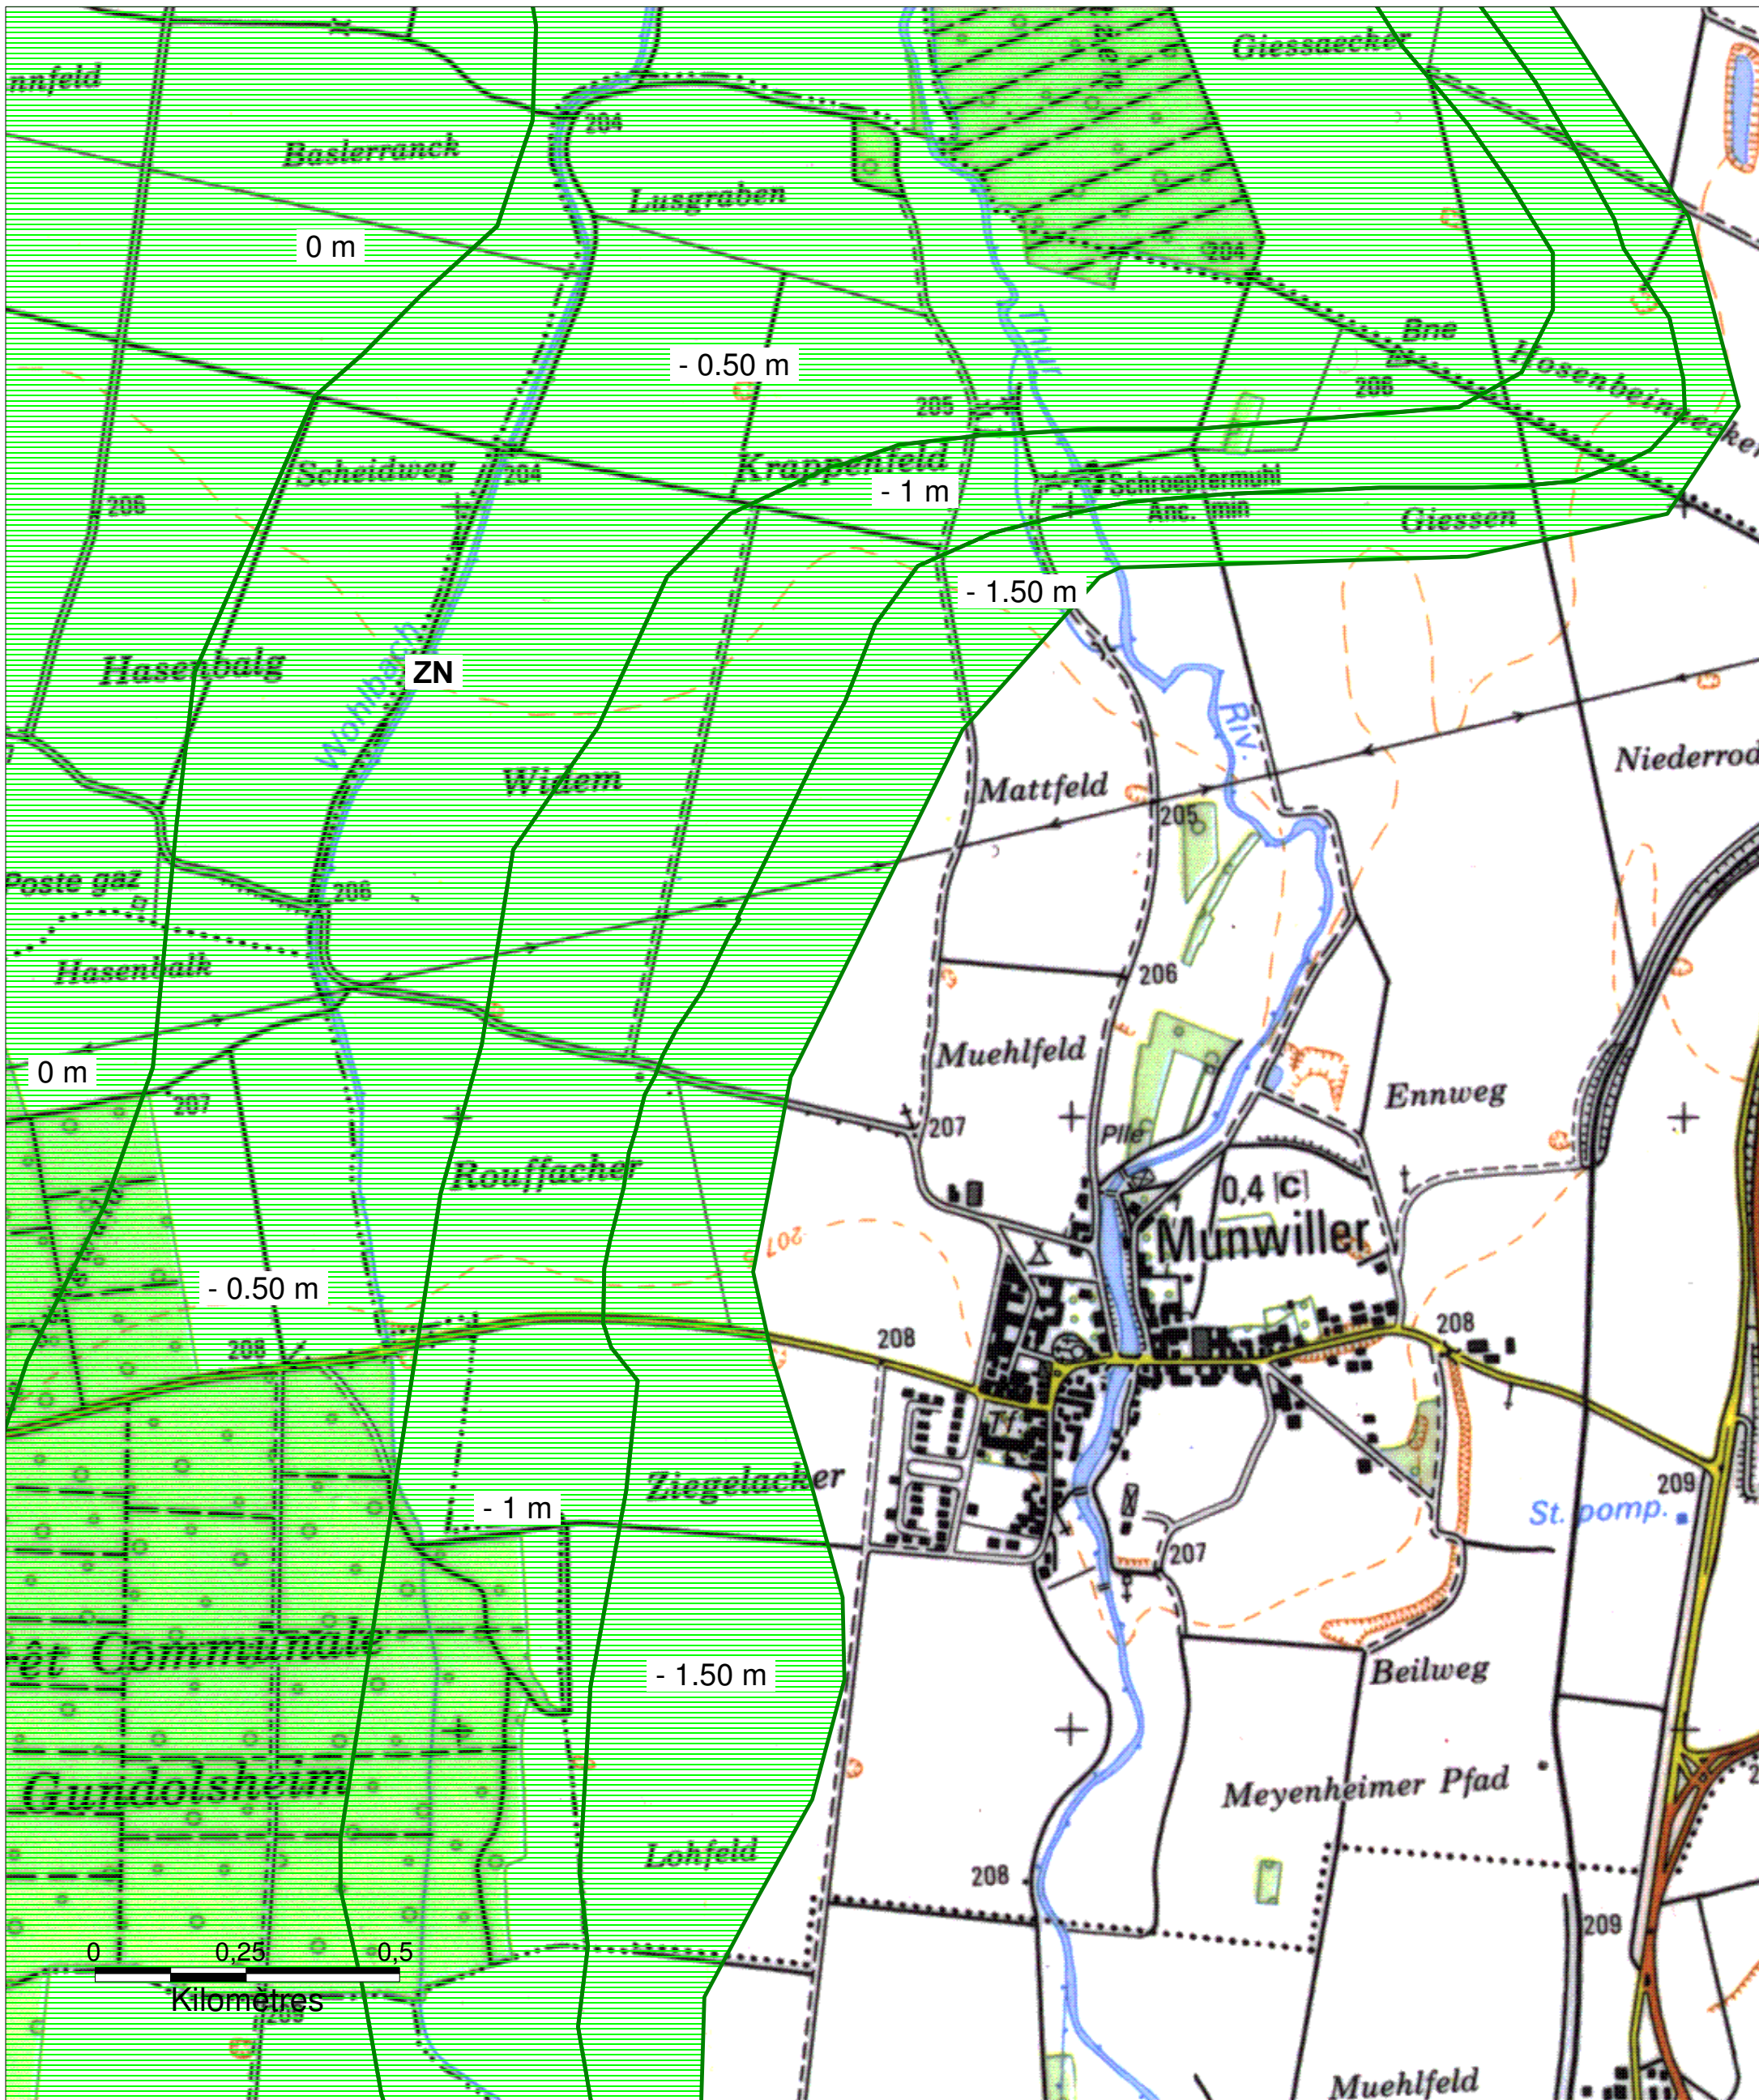

ZONES INONDABLES DANS LE DEPARTEMENT DU HAUT-RHIN

Commune de MUNWILLER - 1/2

Préfecture du Haut-Rhin
Direction Départementale
de l'Agriculture et de la Forêt

PPRI de l'ILL approuvé par arrêté préfectoral du 27 décembre 2006

 ZN - Zone de remontées de nappe à moins de deux mètres de la surface du sol en cas de crue centennale (niveau maximal de remontées de nappe par rapport à la surface du sol)

1/10 000

Décembre 2006